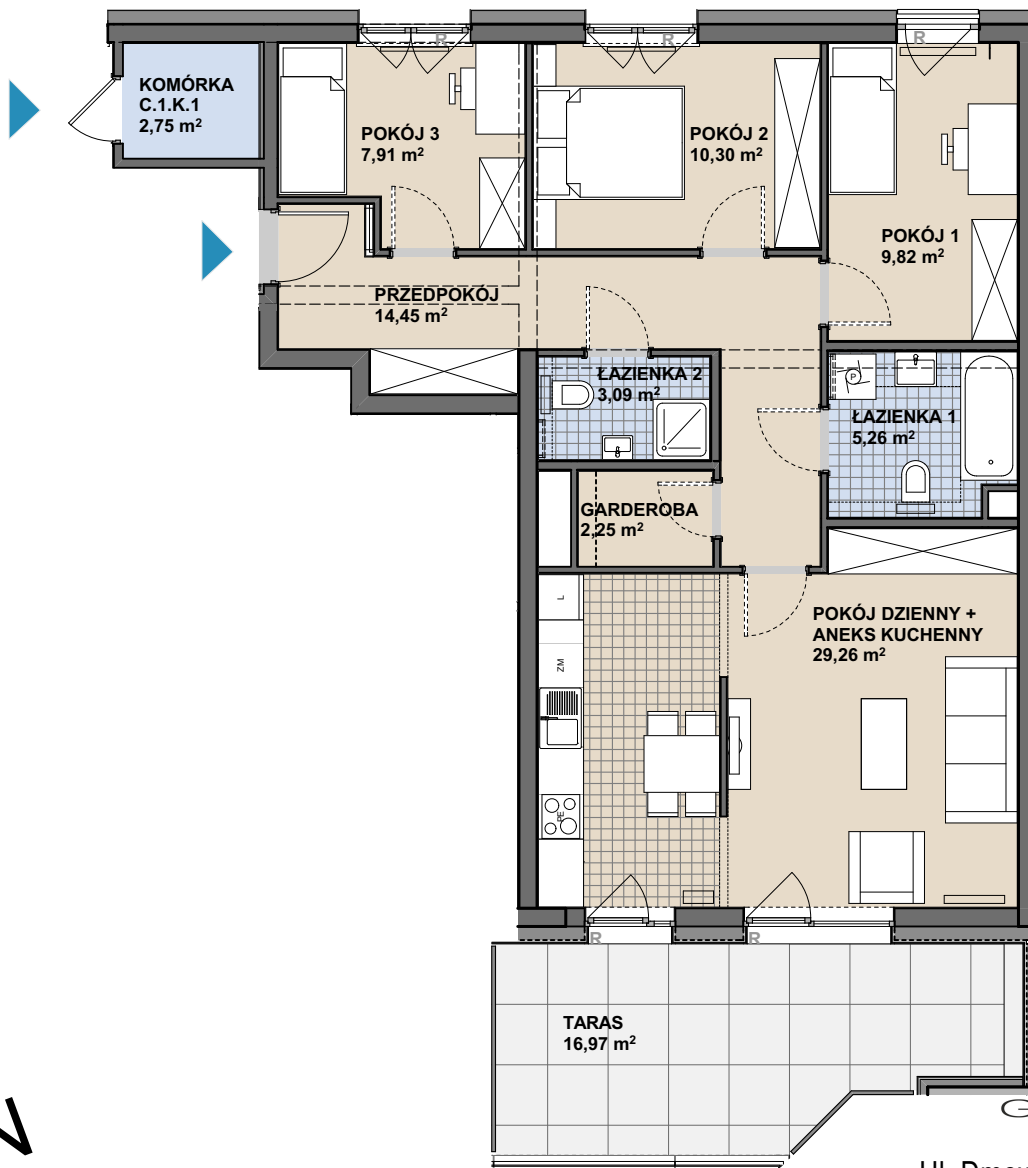

amsterdam

WROCLAW UL. ROMANA DMOWSKIEGO 17 c, d

C.1.1.M4

PIĘTRO 1

POKÓJ DZIENNY + ANEKS KUCHENNY	29,26
POKÓJ 1	9,83
POKÓJ 2	10,30
POKÓJ 3	7,91
ŁAZIENKA 1	5,26
ŁAZIENKA 2	3,09
PRZEDPOKÓJ	14,45
GARDEROBA	2,25
TARAS	16,97
KOMÓRKA	2,75
	82,35 m²