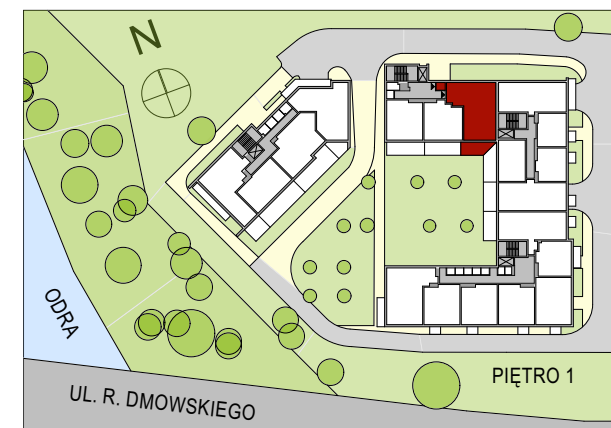

amsterdam

WROCLAW UL. ROMANA DMOWSKIEGO 17 c, d

C.1.1.M4

PIĘTRO 1

POKÓJ DZIENNY + ANEKS KUCHENNY	29,26
POKÓJ 1	9,83
POKÓJ 2	10,30
POKÓJ 3	7,91
ŁAZIENKA 1	5,26
ŁAZIENKA 2	3,09
PRZEDPOKÓJ	14,45
GARDEROBA	2,25
TARAS	16,97
KOMÓRKA	2,75
	82,35 m²